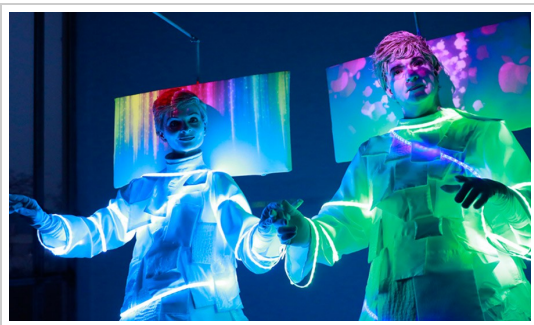

BUSINESS ENTERTAINMENT.

Walk acts - Comedy - Show

Living Screen

Eine lebendige Leinwand auf Stelzen. Ein faszinierender Walk act für Ihre Veranstaltung. Perfektes Zusammenspiel zwischen aussergewöhnlichen Figuren und Technik. Leuchtende Farben. Pantomimisch lebendig. Statisch fließend.

Individuell auf Ihre Wünsche abgestimmte Filme, Bilder oder Logos machen die Living Screens zum einzigartigen und unvergesslichen Blickfang. Besonderes Entertainment auf Stelzen das schon von Weitem sichtbar ist.

Auf Anfrage, direkt auf Ihre Veranstaltung individuell abgestimmter Botschafts- und Informationsträger. Diese Performance begeistert auch Ihr Gäste. Ein einmaliger Stelzen Walk act.

Die Projektion wird auf Wunsch individuell gestaltet. Gerade diese Kombination macht den Walk act zu einem einzigartigen Erlebnis. Stelzengerher als **lebendige Leinwand**. Erleben Sie ein aussergewöhnliches Entertainment.

Ein immer neues und spannendes Zusammenspiel mit dem Publikum schafft Überraschungen, Begegnungen und spontane Interaktionen. Für Künstler und Zuschauer öffnet sich ein kreativer und poetischer Raum voller neuer Möglichkeiten.